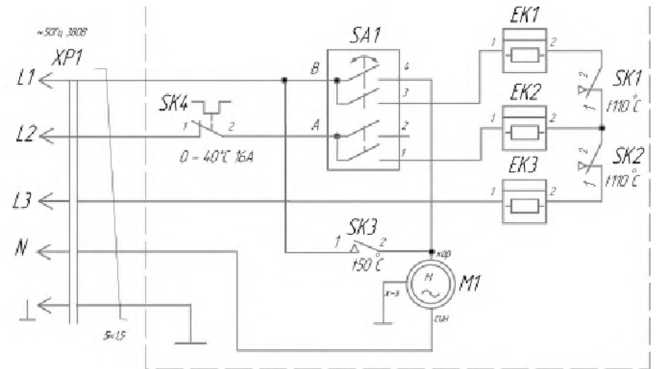

!

8.

8.1

8.2.

Схема коммутации переключателя SA1

Комплек- ты	Угол поворота переключателя		
	0°	30°	90°
B-4	+	+	+
B-3	+	+	+
A-2	+	+	+
A-1	+	+	+

- 1 -
- 1 -
- SA1 -
- SK1...SK3 -
- SK4 -
- 1 -

11.